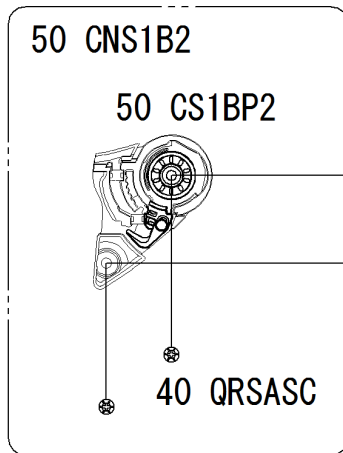

GT-Air2 Spare Parts for Sale

10 CNS1PN JIS

70 GTA2UP

70 GT2TOP

50 CNS1B2

50 CS1BP2

40 QRSASC

10 QSV2 OS