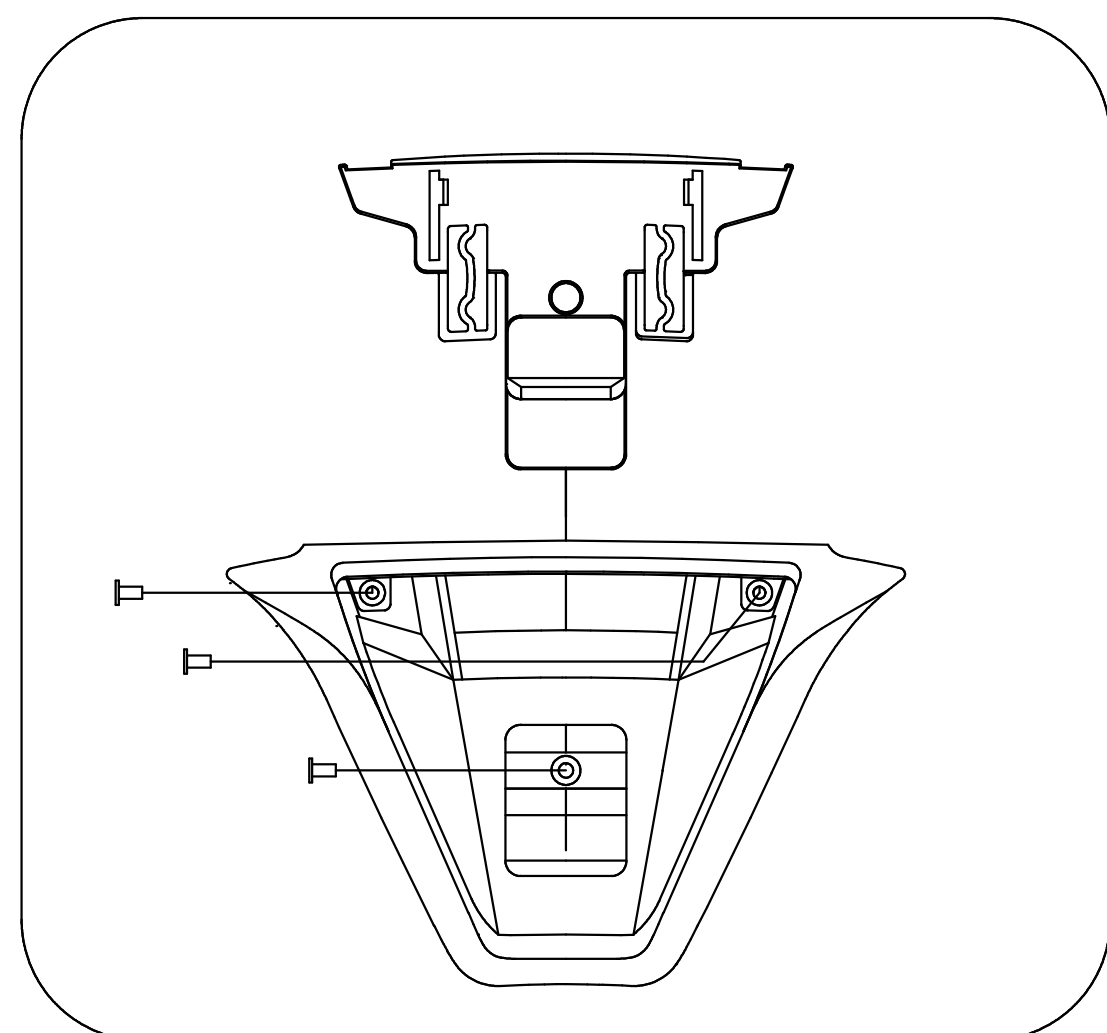

**RYD**

Spare Parts List for Sale

CWR-1 WITH PIN

**10 CWR1PN JIS**

PINLOCK EVO DKS301 CLEAR

**10 PE301 CLEA JIS**

RYD/RF-SR LOWER AIR INTAKE BLACK

**70 RYDLW OS**

RYD/RF-SR UPPER AIR INTAKE BLACK

**70 RYDUP OS**

RYD/RF-SR TOP AIR OUTLET BLACK

**70 RYDTP OS**

QR-E BASE SET

**50 QRE JIS**

TYPE-K CENTER PAD

**60 KCEN JIS**