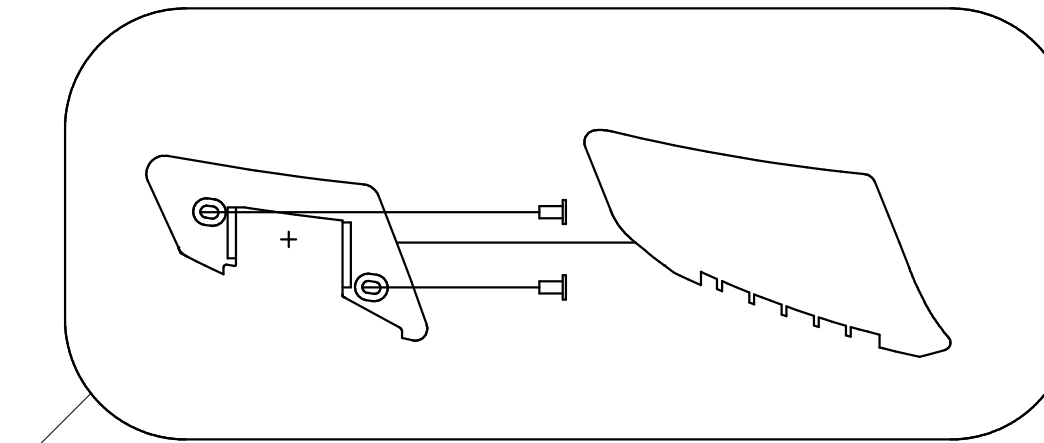

**RYD**

Spare Parts List for Sale

CWR-1 WITH PIN

**10 CWR1PN JIS**

PINLOCK EVO DKS301 CLEAR

**10 PE301 CLEA JIS**

RYD/RF-SR LOWER AIR INTAKE BLACK

**70 RYDLW OS**

RYD/RF-SR UPPER AIR INTAKE BLACK

**70 RYDUP OS**

RYD/RF-SR TOP AIR OUTLET BLACK

**70 RYDTP OS**

QR-E BASE SET

**50 QRE JIS**

TYPE-K CENTER PAD

**60 KCEN JIS**