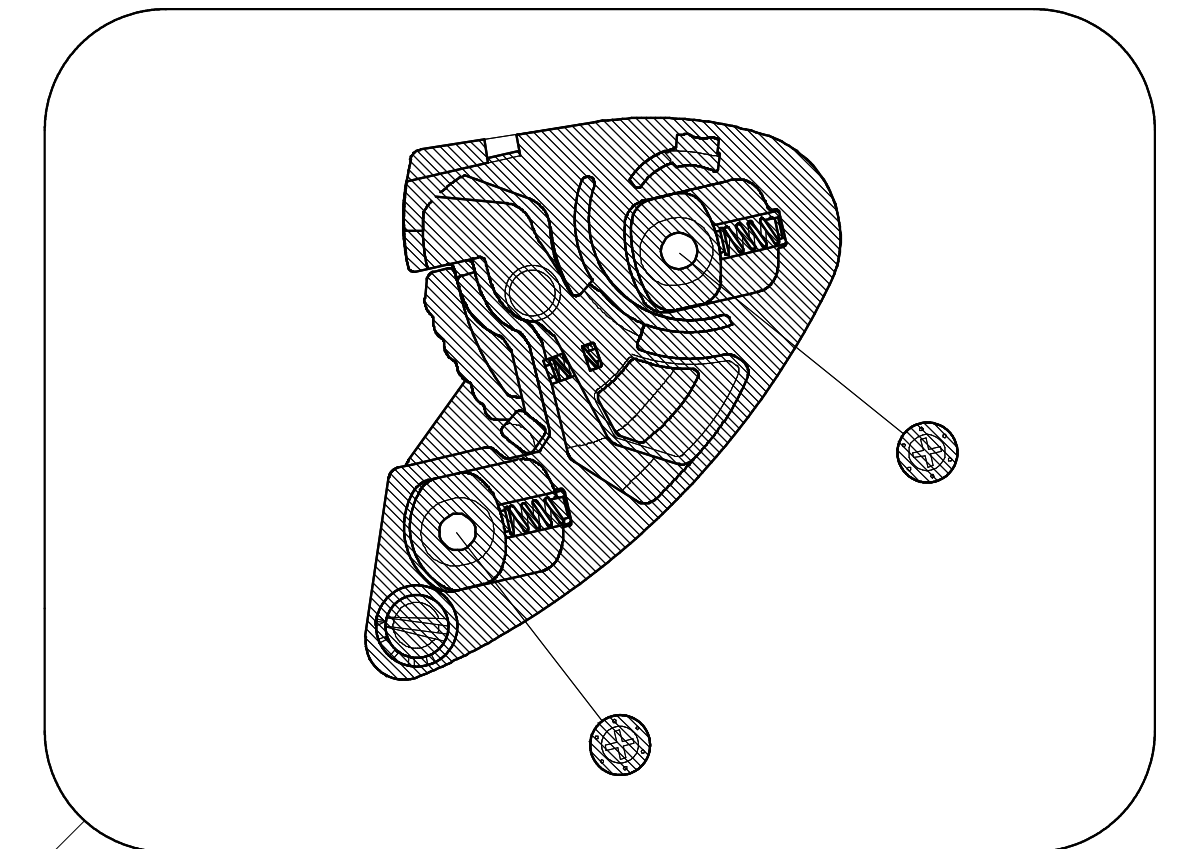

RYD/RF-SR UPPER AIR INTAKE BLACK

**70 RYDUP OS**

RYD/RF-SR TOP AIR OUTLET BLACK

**70 RYDTP OS**

QR-E BASE SET

**50 QRE JIS**

TYPE-K CENTER PAD

**60 KCEN JIS**

BREATH GUARD F

**80 BREF OS**

CHIN CURTAIN D

**80 CHIND OS**

RYD/RF-SR CHINSTRAP COVER

**60 RYDCSC JIS**

EAR PAD D

**60 ERPDD JIS**